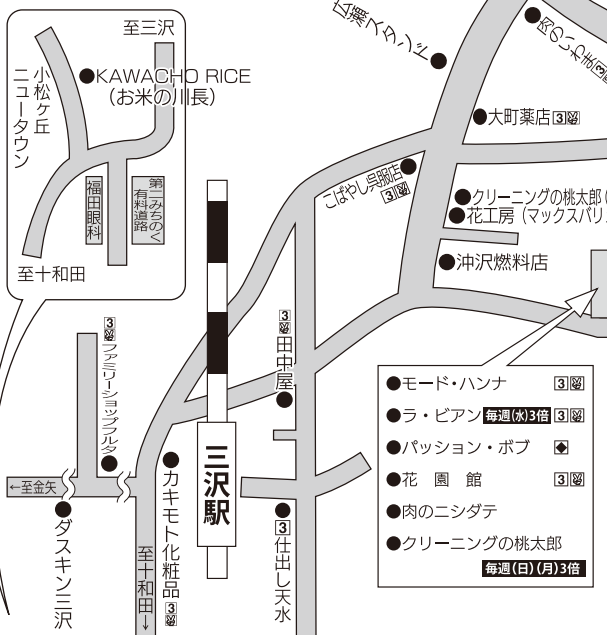

もっと便利に、もっと楽しく 空街カード

加盟店MAP 2024年5月1日現在

毎週土曜日は、**ポイント2倍の日**
※但し、**マーク**の参加店に限ります。

3のつく日は、**ポイント3倍の日**
(3日・13日・23日)
※但し、**マーク**の参加店に限ります。

- 毎週土曜日**2倍**セール店
- 毎月3・13・23日**3倍**セール店
- 毎月3・13・23日**2倍**セール店
- 毎月3日のみ**3倍**セール店

※特価品等にはポイントサービスが出来ない場合がありますのでご了承下さい。

通常空街ポイントは、お買い上げ金額(税込)**150円毎に1ポイント**加算されます。

高齢者の見守り・安否確認

「元気声掛けポイントサービス」のご案内

空街カード協同組合では、高齢者をやさしく見守り支え合う「三沢市地域包括支援センター」と連携し、地域の見守り隊の一員としてご協力させていただきます。ご希望のお客様【三沢市にお住まいの65歳以上対象】に限り、空街カードのご利用状況から加盟店にいらしていない日数を把握いたします。一定日数(30日以上)経過後のお買物時は、加盟店から「元気声掛ける声掛け」と、更には「独自サービス(ポイント割増等)」を実施させていただきます。また、一定日数(90日以上)、空街カードのご利用が無い場合は、ご登録者ご本人様に空街カード事務局から「お元気ですか?」というお電話をさせていただきます。設定された親族様等にメールでのお知らせも可能となり、三沢市地域包括支援センターと共有を行って、皆様の安心・安全のご活用となるよう努めて参りたいと思っております。この機会に是非とも、本事業をご活用頂ければ幸いです。

1セット 4回分

※値上がり等により交換ポイントが変わる場合があります。

業種別加盟店一覧 [2024年5月1日現在 (60店舗)]

| | | |
|--|---|---|
| ■食品 肉のいわま たかはし園 高橋米穀店 ルモンド(東町店) 夢葉房 京府 肉のニシダテ(ビードルプラザ店) 川守りパン(中央店) こばし製菓店 さしみの沼田丸 田中屋 ファミリーショップフルタ 木村食品店 やおしち 沖津商店 KAWACHO RICE(お米の川長) | ■生活雑貨・花・靴 苔米地商店 花園館(本店) 花園館(ビードルプラザ店) ラビアン(ビードルプラザ店) 花工房(本店) 花工房(マックスパルコ店) 熊長商店 中塩商店 ■燃料 広瀬スタンド 沖津燃料店 石岡燃料店 ダスキン三沢 三沢油舗 | ■はんこ・書籍 三北堂(中央店) 三北堂(伏町店) 好文堂書店 ジョイム(緑町店) ■クリーニング クリーニングの桃太郎(マックスパルコ店) クリーニングの桃太郎(ビードルプラザ店) ■理容・美容 パッションポブ(ビードルプラザ店) ■家具・寝具 インテリアハウスノガワ みぞぐち布団店 ■飲食・旅館 炭火焼肉 炙庵(休業中) 仕出し天水 お食事みかみ 酒家彩なほりよう ■輸入雑貨・輸入食品ほか スカイプラザミサワ |
| ■酒類 たけや(ヤマサキショップ三沢中央店) リカーベースナミスエ ■中居酒店 すり・化粧品 櫻井第一薬局 大平薬品 大町薬店 宮野薬局 カキモト化粧品店 ■自転車・スポーツ用品 よこまからサイクル 石岡スポーツ | ■衣料・呉服 十字屋 ワコールショップモナミ モード・ハンナ(ビードルプラザ店) こばし呉服店 レディースショップ 京屋 ■時計・宝石・カメラ 時計堂 しゃんたタムラ カメラの富士屋 | …… 毎週土曜日2倍セール店 …… 毎月3・13・23日3倍セール店 …… 毎月3・13・23日2倍セール店 ※1 …… 毎週(金)・(土)2倍セール店 ※2 …… 毎週(水)3倍セール店 ※3 …… 毎週(土)3倍セール店 ※4 …… 毎週(日)2倍セール店 ※ …… 毎月3日のみ3倍セール店 [火・土] 毎週(火)・(土)3倍セール店 [日・月] 毎週(日)・(月)3倍セール店 |